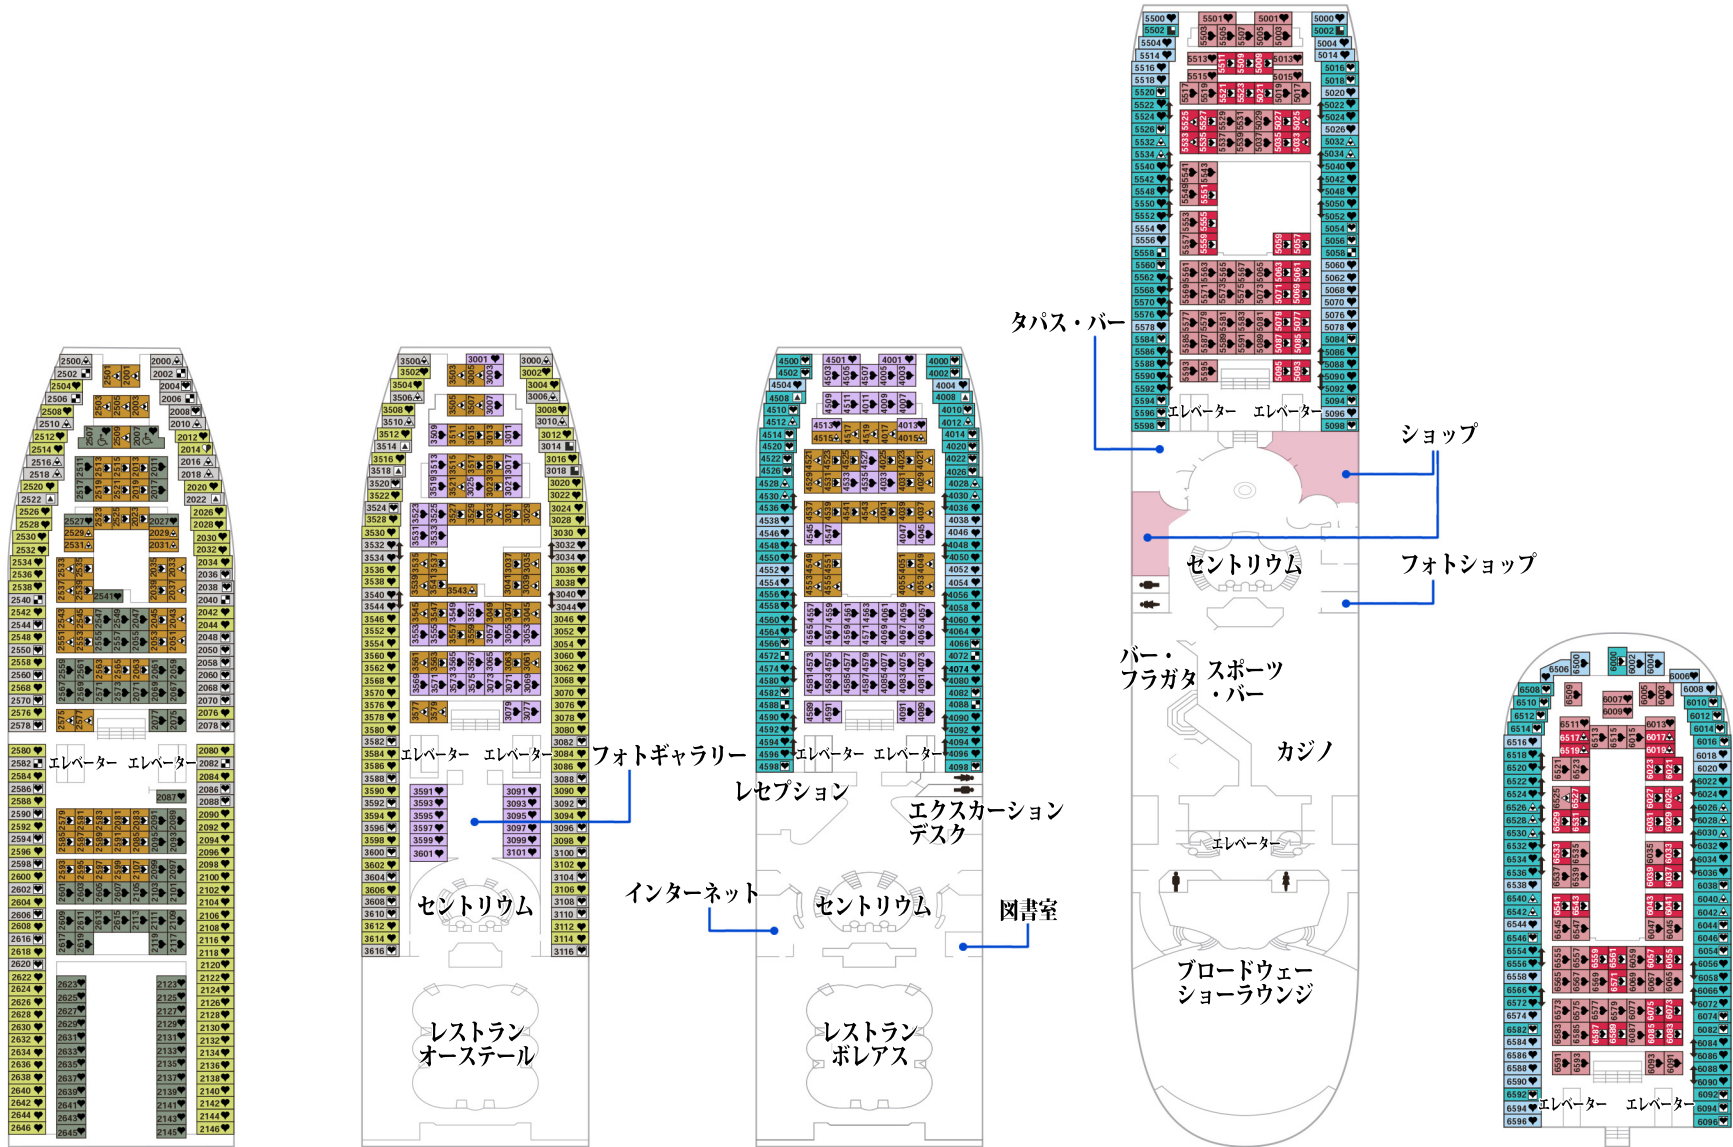

buque monarch
モナーク号

デッキ2

デッキ3

デッキ4

デッキ5

デッキ6

- | | | | | | | | | |
|--|---|----------------------------|---------------------------|---------------------------------|--------------------------------|----------------------------|---------------------------|----------------|
| RS ロイヤルスイート
(バルコニー付、
バスタブ有) | ST デラックススイート
(バルコニー付、
バスタブ有) | FA アウトサイド・
デラックス | A アウトサイド・
デラックス | FC アウトサイド・
スーパーリア | C アウトサイド・
スーパーリア | FI インサイド・
スーパーリア | I インサイド・
スーパーリア | |
| GT グランドスイート
(バルコニー付、
バスタブ有) | JT ジュニアスイート
(バルコニー付、
バスタブ有) | FE アウトサイド | E アウトサイド | FG アウトサイド・
(パーシャルビュー) | G アウトサイド・
(パーシャルビュー) | FK インサイド | K インサイド | L インサイド |